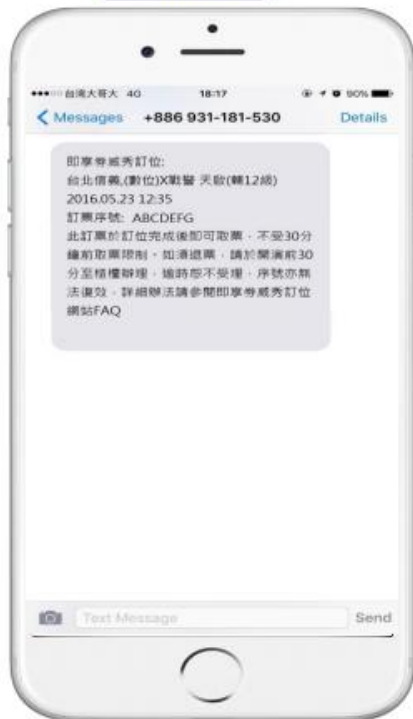

電影：(數位)X戰警 天啟(輔12級)

日期：2016-05-23 (一)

場次：12:35

您的座位是：I10

票種：

威秀影城VIP電影票乙張(免付20元取票手續費) 1張 NTDS 0

手續費：NTDS 0

總價：NTDS 0

※請注意!!

若有使用信用卡付款，訂票完成即已經完成線上信用卡付款，如不取票系統亦不會退款。

如須退票，請於電影開演前30分鐘持原付款信用卡至所訂購之影城辦理，每訂購一張電影票，威秀影城將收取訂位手續費20元，退票恕不退還手續費。

[繼續購票](#)[列印本頁](#)

TICKET XPRESS 即享券

收到訂位代號(手機簡訊與email信箱)

簡訊

Email

We
connect,
You
win

A red circle is positioned over the letter 'o' in the word 'You'. The circle is solid red and overlaps the white space of the letter, creating a visual effect of a dot or a connection point.